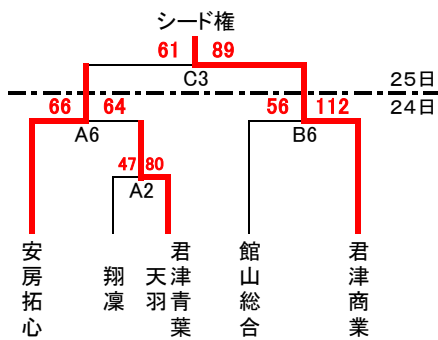

# 令和5年度 千葉県高等学校新人体育大会バスケットボール大会 第2地区予選会 結果

**男子** 決勝リーグ上位2チームが県大会出場

## 予選トーナメント(23日)

## 下位トーナメント(24・25日)