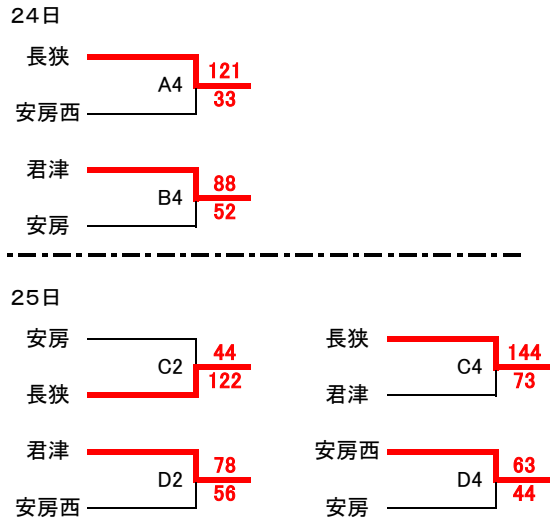

決勝リーグ(24・25日)

県大会出場校(男子)

1位: 県立長狭高等学校

2位: 県立君津高等学校

女子 決勝戦進出2チーム+決定戦勝者1チームが県大会出場

予選リーグ(24日)

Aグループ

	安房西	君津商業	安房拓心
安房西		○ 155-38	○ 203-17
君津商業			○ 127-17
安房拓心			

Bグループ

	安房	長狭	君津・翔凜
安房		× 61-115	○ 67-58
長狭			○ 81-60
君津・翔凜