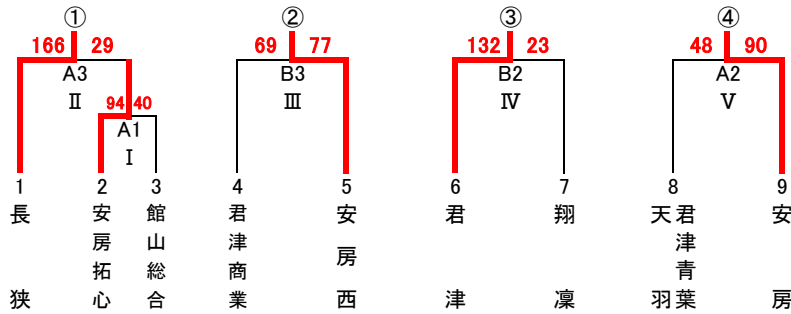

# 令和5年度 千葉県高等学校新人体育大会バスケットボール大会 第2地区予選会 結果

**男子** 決勝リーグ上位2チームが県大会出場

## 予選トーナメント(23日)

## 下位トーナメント(24・25日)