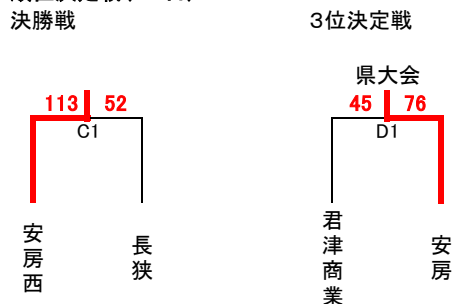

### 県大会出場校(男子)

1位: 県立長狭高等学校

2位: 県立君津高等学校

**女子** 決勝戦進出2チーム+決定戦勝者1チームが県大会出場

## 予選リーグ(24日)

Aグループ

	安房西	君津商業	安房拓心
安房西		○ 155-38	○ 203-17
君津商業			○ 127-17
安房拓心			

Bグループ

	安房	長狭	君津・翔凜
安房		× 61-115	○ 67-58
長狭			○ 81-60
君津・翔凜			

## 順位決定戦(25日)